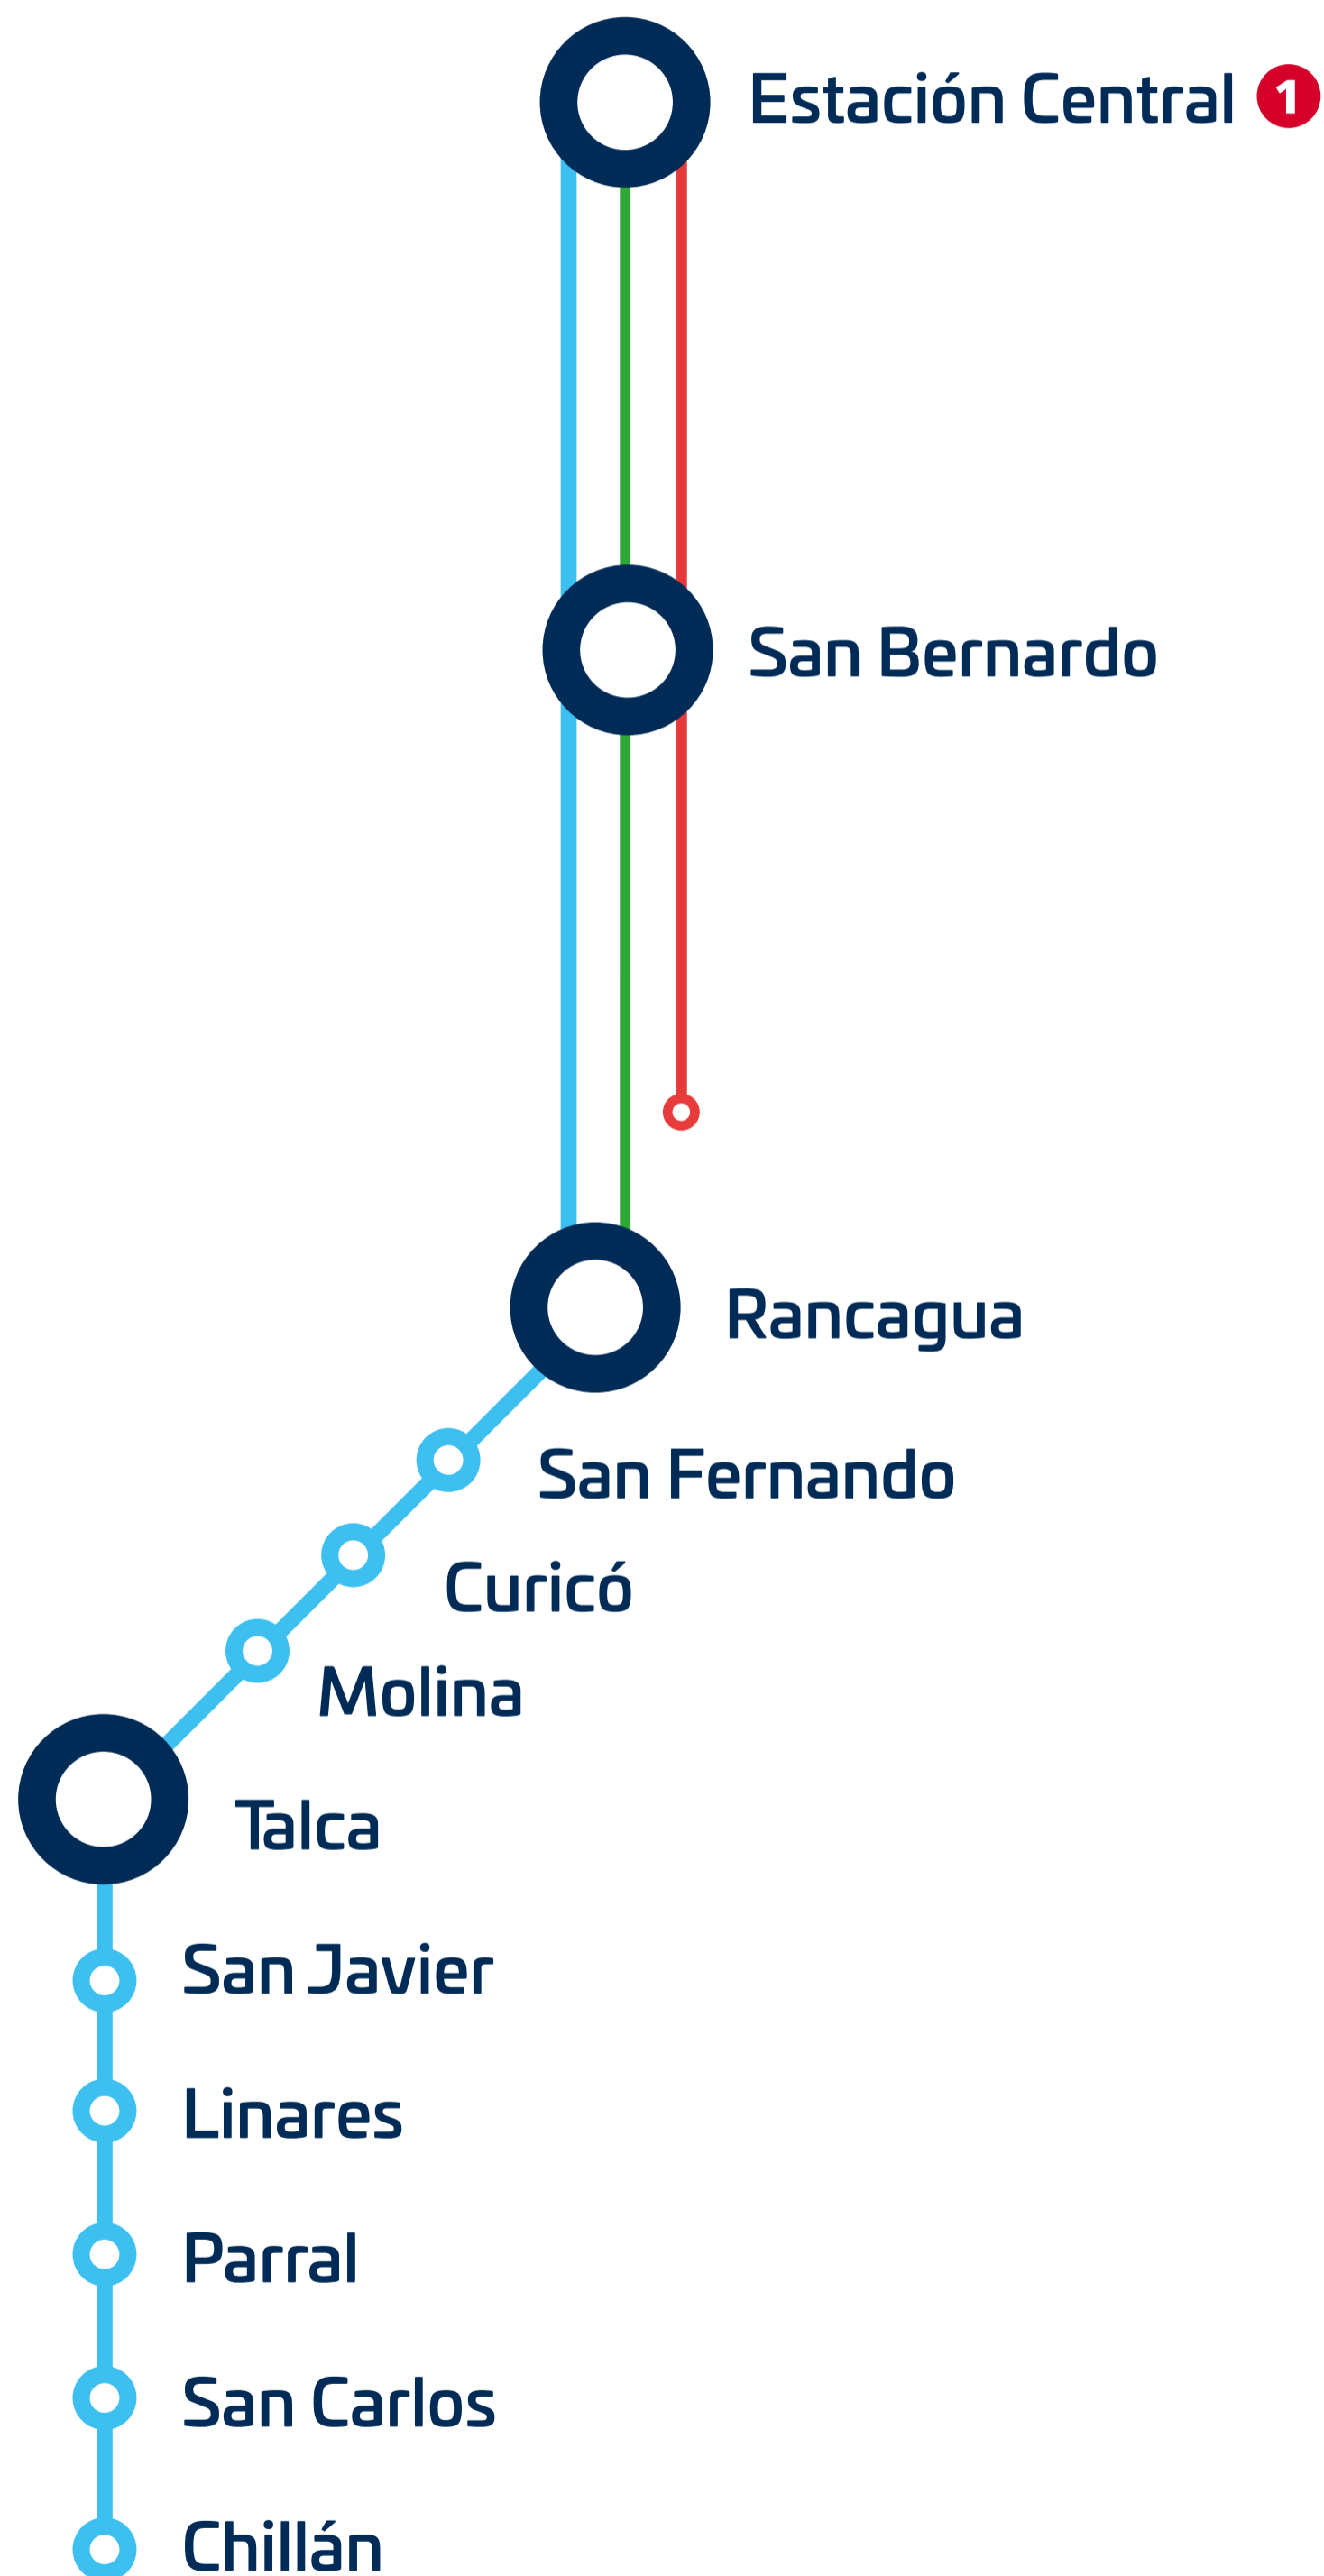

# Plano Servicio Chillán - Estación Central

## Chillán - Estación Central Network map

### Simbología

**Combinación**  
Transfer

**Nos - Est. Central**  
Nos - Est. Central Train

**Rancagua - Est. Central**  
Rancagua - Est. Central Train

**Chillán - Est. Central**  
Chillán - Est. Central Train

**Metro de Santiago**  
Metro de Santiago

@EFE\_Chillan

@EFEChillan

@EFETrenesChile

EFE-Trenes-de-Chile

TRENES  
DE  
CHILE