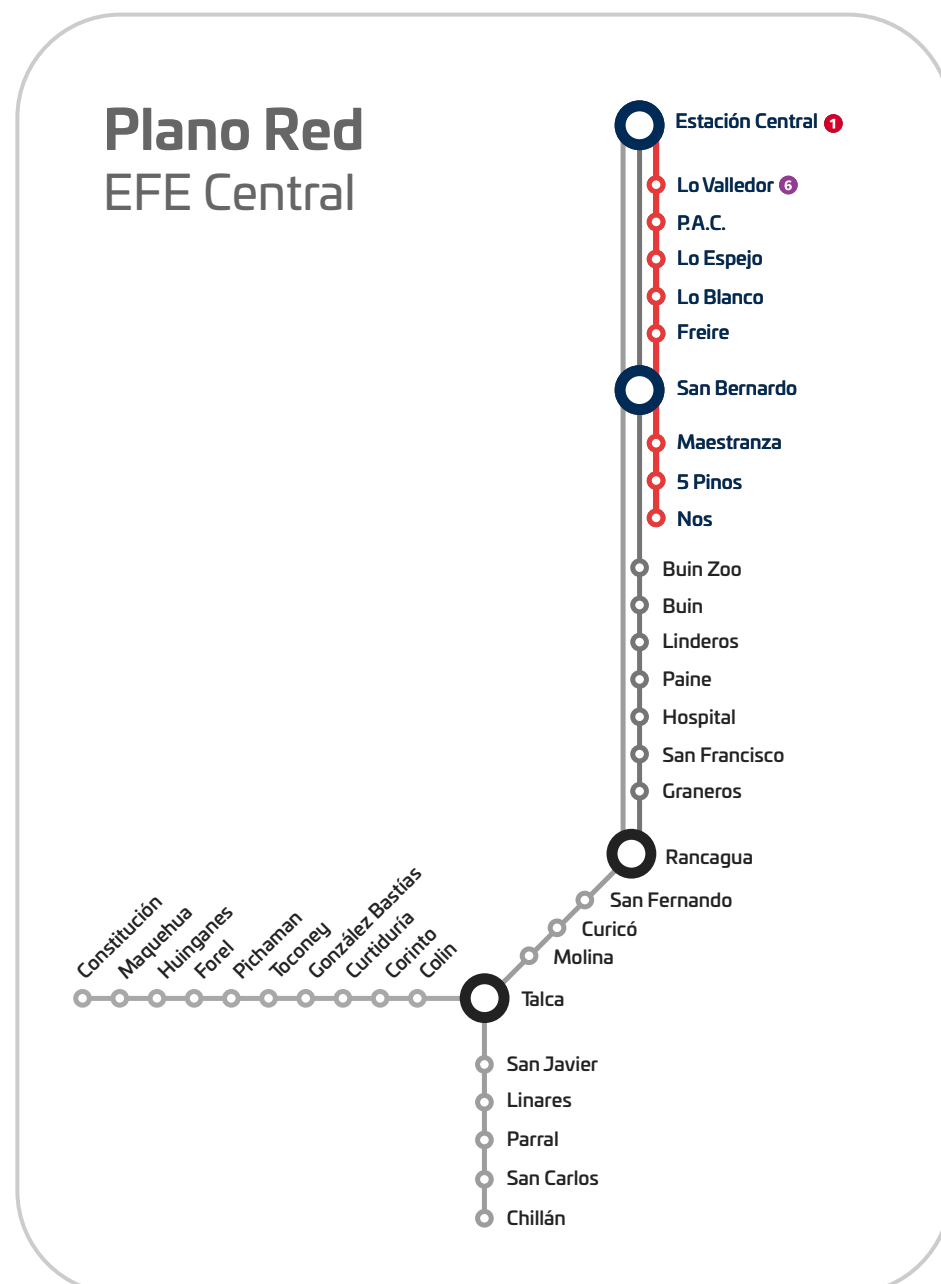

Plano Servicio Nos - Estación Central

Nos - Estación Central Network map

Simbología

Combinación
Transfer

Nos - Est. Central
Nos - Est. Central Train

Rancagua - Est. Central
Rancagua - Est. Central Train

Chillán - Est. Central
Chillán - Est. Central Train

Metro de Santiago

Metro de Santiago

@EFENos_

@EFENos1

@EFETrenesChile

EFE-Trenes-de-Chile