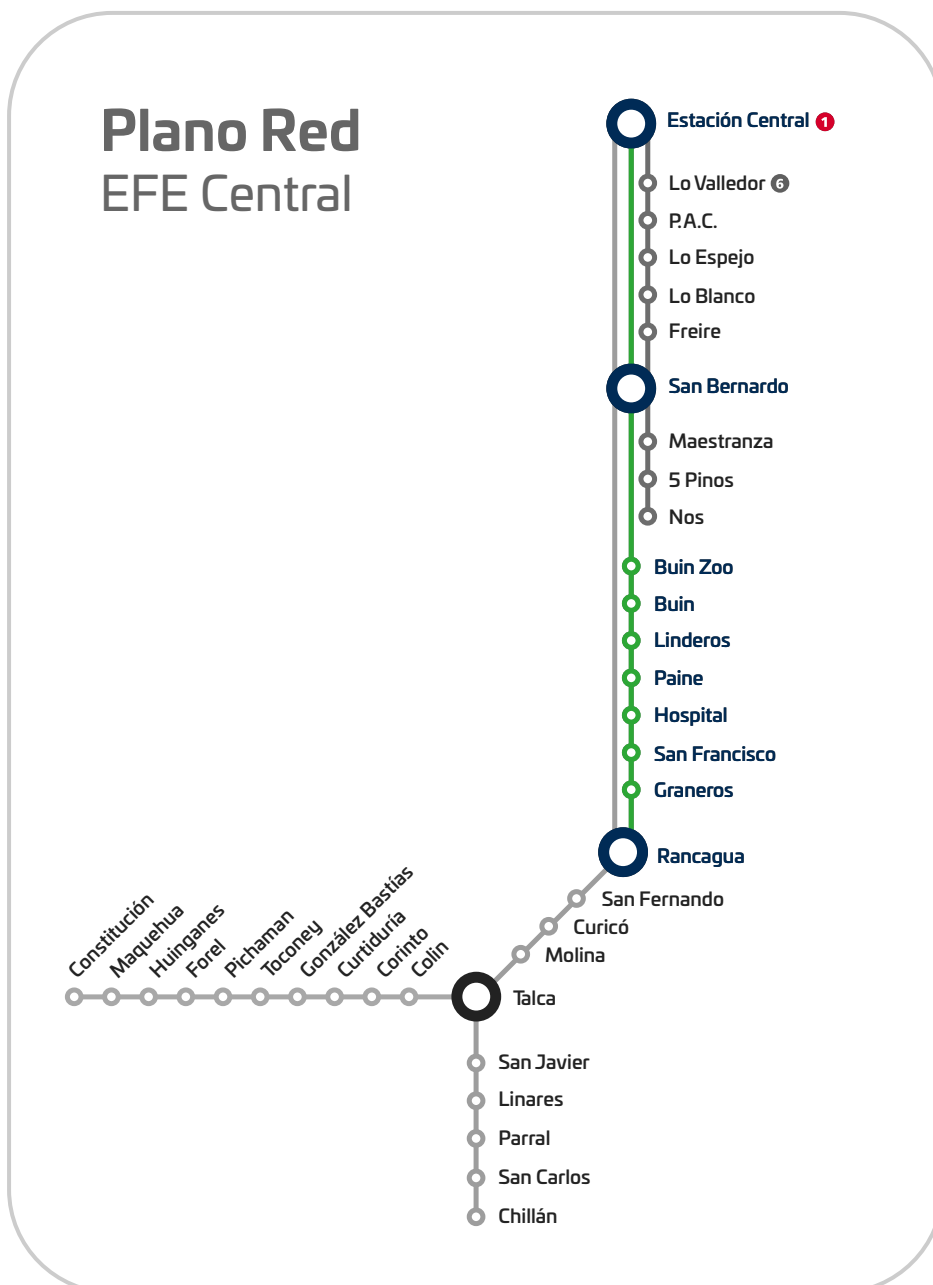

Plano Servicio Rancagua - Estación Central

Rancagua - Estación Central Network map

Simbología

Combinación
Transfer

Nos - Est. Central
Nos - Est. Central Train

Rancagua - Est. Central
Rancagua - Est. Central Train

Chillán - Est. Central
Chillán - Est. Central Train

Metro de Santiago
Metro de Santiago

@EFE_Rancagua

@EFERancagua

@EFETrenesChile

EFE-Trenes-de-Chile