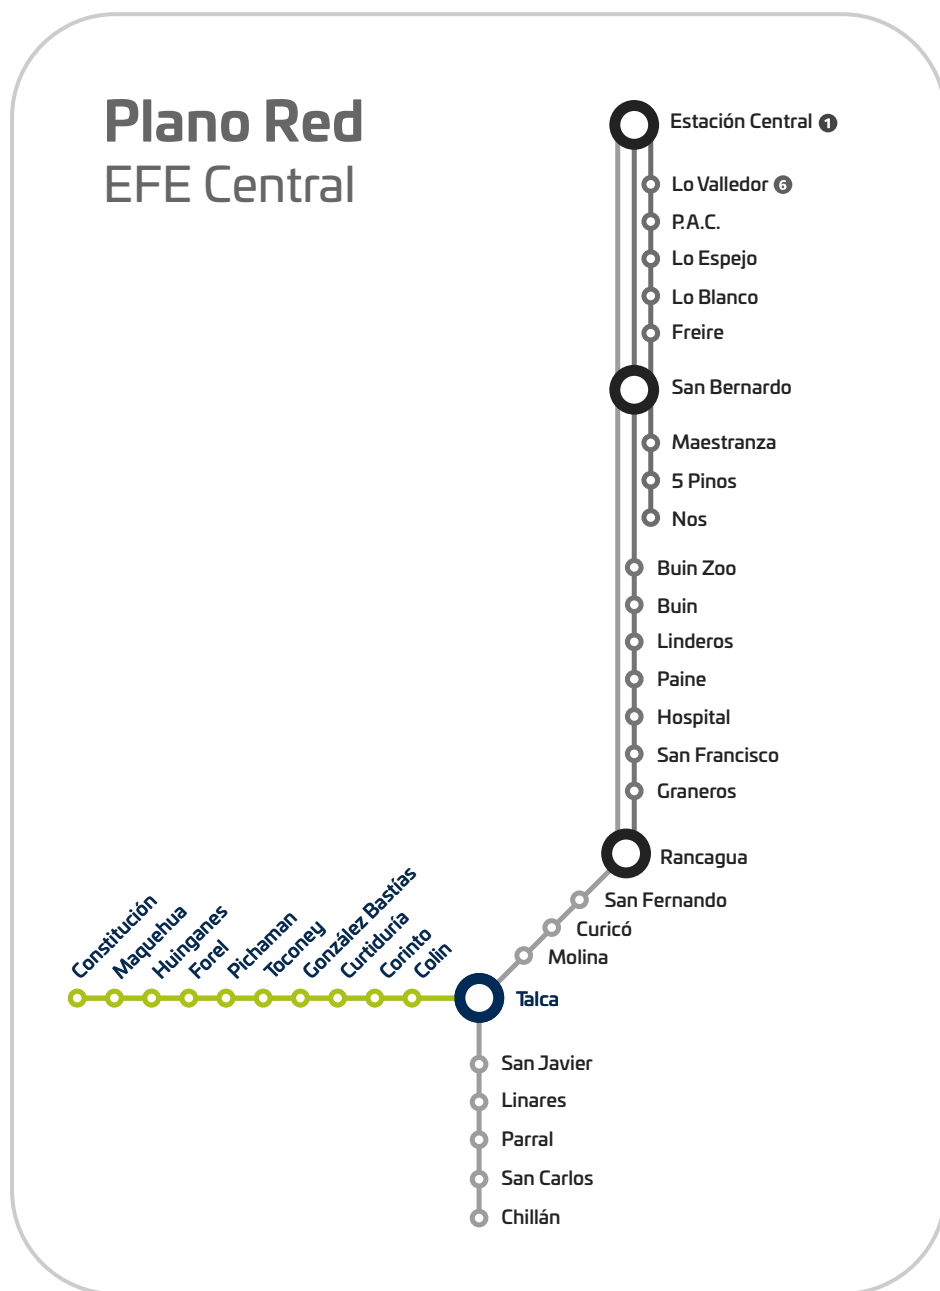

Plano Servicio Talca - Constitución

Talca - Constitución Network map

Simbología

-  **Combinación**
Transfer
-  **Talca - Constitución**
Talca - Constitución Train

-  Talca
-  Colin
-  Corinto
-  Curtiduría
-  González Bastías
-  Toconey
-  Pichaman
-  Forel
-  Huinganes
-  Maquehua
-  Constitución